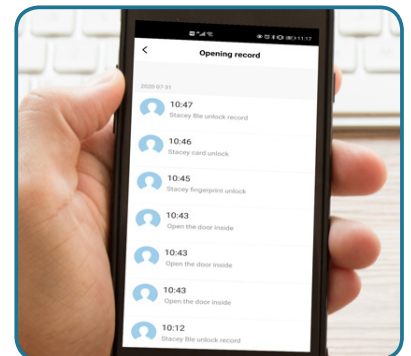

Video Portero WIFI

- Permite instalación en exterior, IP65
- Carcasa metálica antivandálica
- Compatible con tarjetas RFID EM 125 Khz

Aplicacion para Android o IOS gratuita
TUYA o Smartlife

Camara con Iluminador IR e Iris Mecanico para
visualizar en total oscuridad.
Acceso con tarjeta standard RFID EM 125 Khz.

Permite Añadir / Eliminar usuarios a través de la
APP

Permite ver todos los registros de apertura y de
alarmas a través de la APP.

Capacidad de usuarios en hardware	1000
Usuarios comunes	990
Usuarios visitantes	10
Timbre de llamada	SI
Capacidad de usuarios en APP	500
Longitud del PIN	4 - 6 dígitos
Alimentación	12 - 18 V DC
Consumo en reposo	80 mA máximo
Consumo en activo	160 mA máximo
Tarjetas compatibles	RFID EM Card .
Tecnología de radio	125 Khz.
Distancia de lectura	2 - 6 cm
Cableado de conexión	Salida de relé, Botón de salida, Entrada/salida Wiegand.
Relé	Uno (NA, NC, Común)
Duración de salida de relé	0 - 99 segundos (5 segundos por defecto)
Carga de salida de bloqueo	2 A máximo
Interfaz Wiegand	Wiegand 26 - 44 bits entrada & salida (por defecto Wiegand26),.
PIN de salida	4 bits; 8 bits (ASCII); Número virtual de 10 dígitos (Por defecto: 4 bits)
Resistencia ambiental	IP65
Temperatura de uso	-40°C a +60°C
Humedad de uso	0 - 92% RH
Carcasa	Metálica, aleación de zinc
Color	Plateado & Negro
Dimensiones	148 x 48 x 22 mm
Peso	315 gr.